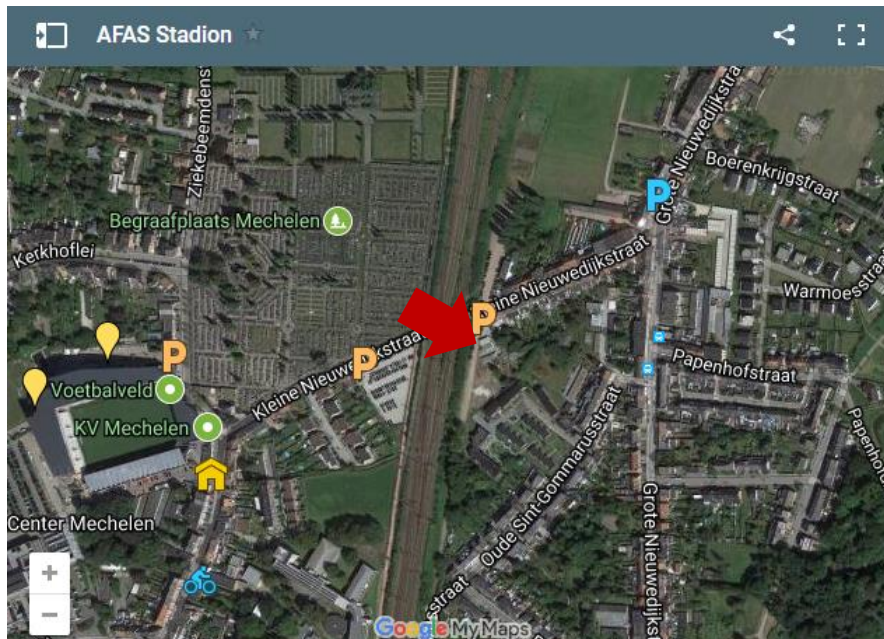

Hiervoor dien je wel langs te gaan bij de Stad Mechelen voor een doorgangsbewijs. Deze is strikt persoonlijk. Enkel de nummerplaat vermeld op het doorgangsbewijs krijgt doorgang naar de buurtparking.

Deze parking is gelegen in de Kleine Nieuwedijk, vlak naast onze medewerkersparking, parking Gummarus.